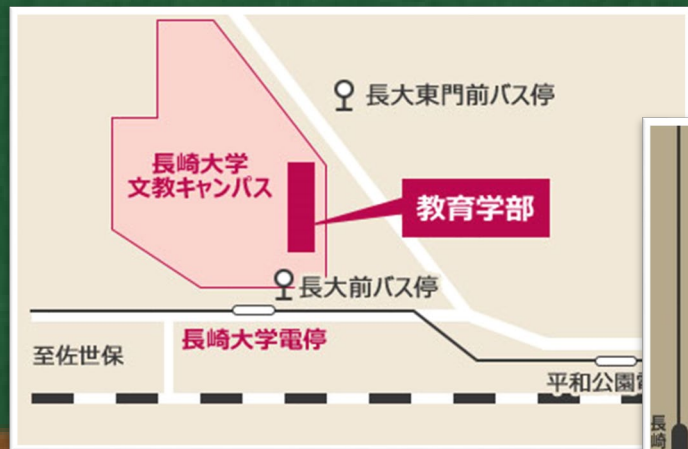

長崎大学大学院教育学研究科

第1回進学説明会

日時: 令和8年6月19日(金) 18:00~19:00
対面・オンラインの同時開催(ハイフレックス)

会場: 長崎大学教育学部棟2階 22番講義室
(長崎市文教町1番14号 長崎大学文教キャンパス内)

プログラム: 受験案内、各コース紹介、院生による研究科紹介

申込みは2次元コードか
URL申込みフォームから。

(<https://forms.gle/QrcaySyx5udtsPoX7>)

事前申込みなしでの当日参加もできますが、個別相談はフォームから申込みした方を優先します。

アクセス

路面電車 「長崎駅前」または「浦上駅前」から「赤迫」行きに乗って「長崎大学」下車、徒歩1分
長崎バス 「長崎駅前」または「浦上駅前」から1番系統に乗って「長崎大学前」下車、徒歩1分

長崎大学大学院教育学研究科
Graduate School of Education, Nagasaki University