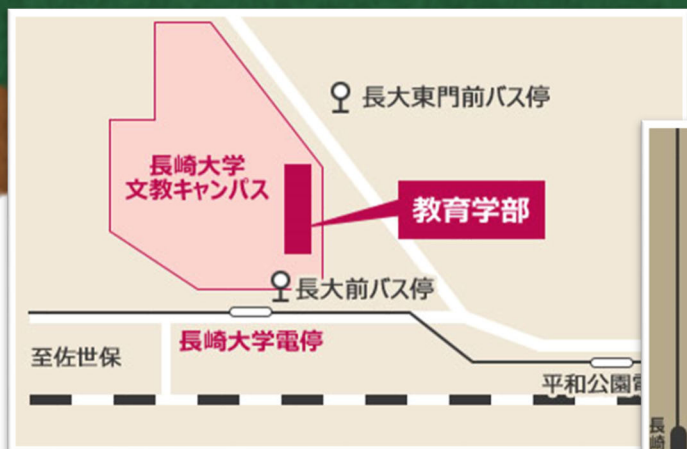

長崎大学大学院教育学研究科

第2回進学説明会

日時: 令和5年12月22日(金) 18:00~19:30
対面・オンラインの同時開催(ハイフレックス)

会場: 長崎大学教育学部棟2階 22番講義室
(長崎市文教町1番14号長崎大学文教キャンパス内)

プログラム: 受験案内、各コース紹介、個別相談ほか

申込みは3次元コードか

研究科 HP の申込みフォームから。

(<https://www.gedu.nagasaki-u.ac.jp>)

事前申込みなしでの当日参加もできますが、個別相談はフォームから申込みした方を優先します。

アクセス

路面電車 「長崎駅前」または「浦上駅前」から「赤迫」行きに乗って「長崎大学」下車、徒歩1分
長崎バス 「長崎駅前」または「浦上駅前」から1番系統に乗って「長崎大学前」下車、徒歩1分

長崎大学大学院教育学研究科
Graduate School of Education, Nagasaki University