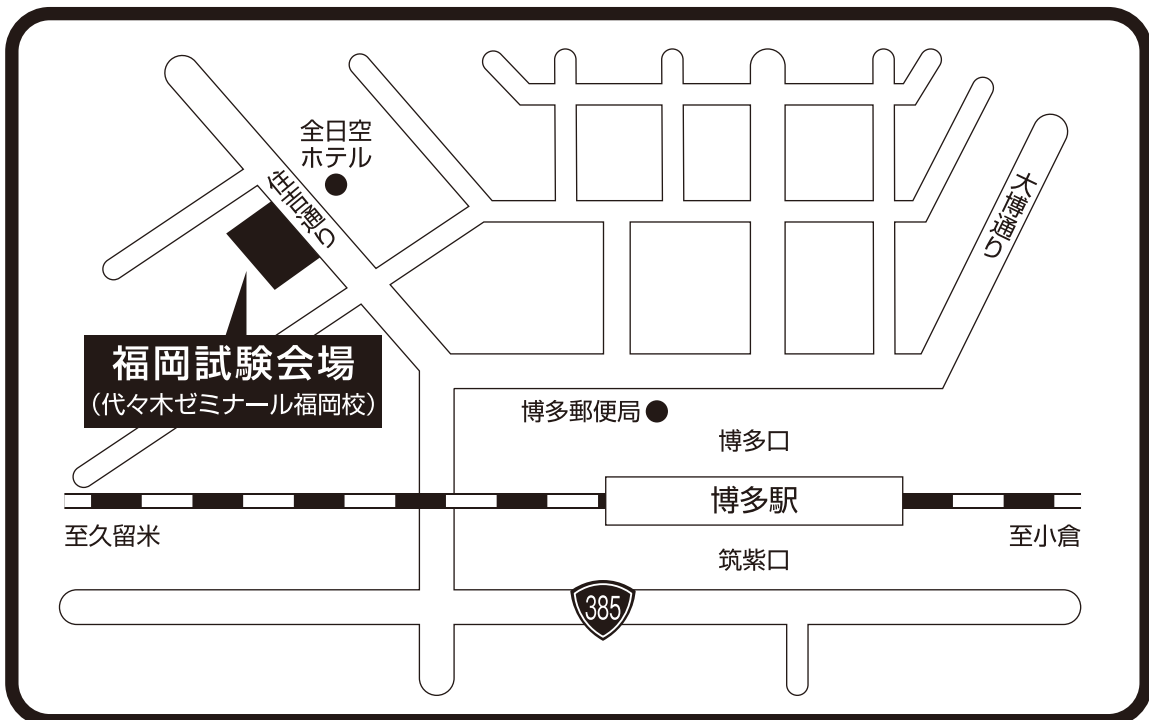

代々木ゼミナール  
福岡校

(福岡市博多区博多駅前4-2-25)

多文化社会学部

グローバル社会コース  
社会動態コース  
共生文化コース

※ 教育学部は実施しません。

※ 多文化社会学部オランダ特別コースは  
長崎会場のみで実施します。

各会場の案内図は裏面をご覧ください 

国立大学法人  
長崎大学  
NAGASAKI UNIVERSITY

# 東京会場

多文化社会学部(グローバル社会コース・社会動態コース・共生文化コース)、教育学部(小学校教育コース、幼稚園教育コース及び特別支援教育コース)の一般入試(前期日程)志願者で出願時に東京会場での受験を申請した者のみ

# 福岡会場

多文化社会学部(グローバル社会コース・社会動態コース・共生文化コース)の一般入試(前期日程)志願者で出願時に福岡会場での受験を申請した者のみ

※試験会場の下見については、平成27年2月24日(火)13時からとなります。