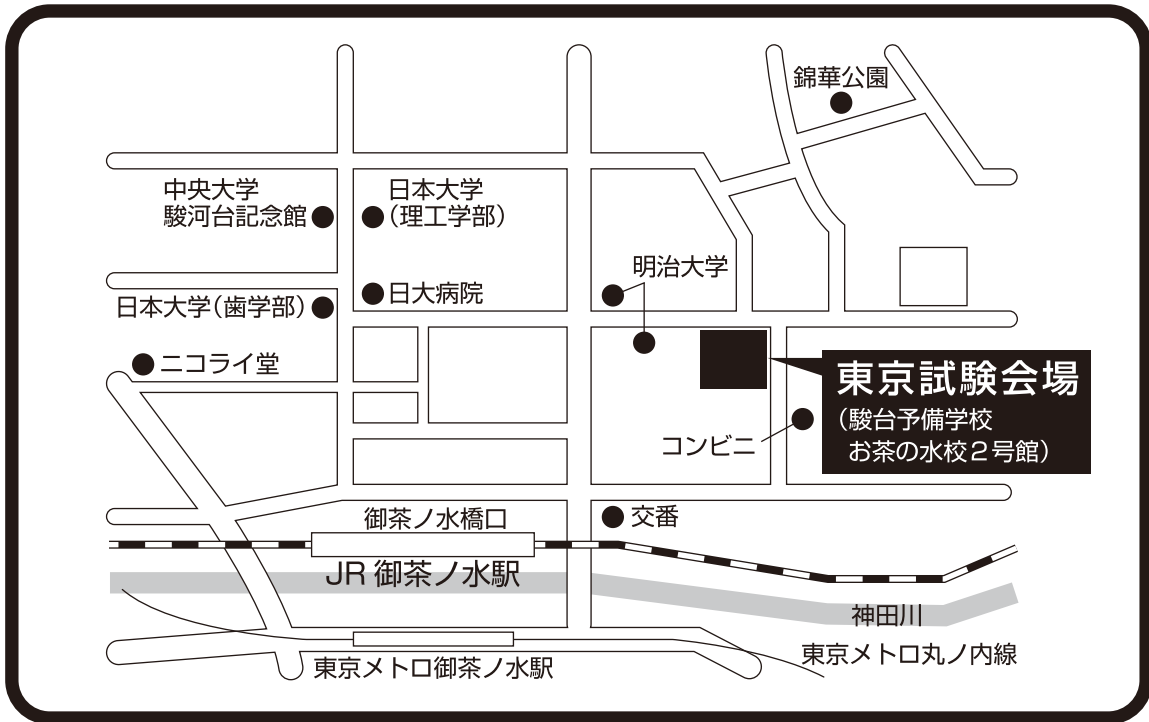

代々木ゼミナール  
福岡校

(福岡市博多区博多駅前4-2-25)

多文化社会学部

グローバル社会コース  
社会動態コース  
共生文化コース

※ 教育学部は実施しません。

※ 多文化社会学部オランダ特別コースは  
長崎会場のみで実施します。

各会場の案内図は裏面をご覧ください 

国立大学法人  
長崎大学  
NAGASAKI UNIVERSITY

# 東京会場

多文化社会学部(グローバル社会コース・社会動態コース・共生文化コース)、教育学部(小学校教育コース、幼稚園教育コース及び特別支援教育コース)の一般入試(前期日程)志願者で出願時に東京会場での受験を申請した者のみ

# 福岡会場

多文化社会学部(グローバル社会コース・社会動態コース・共生文化コース)の一般入試(前期日程)志願者で出願時に福岡会場での受験を申請した者のみ

※試験会場の下見については、平成27年2月24日(火)13時からとなります。